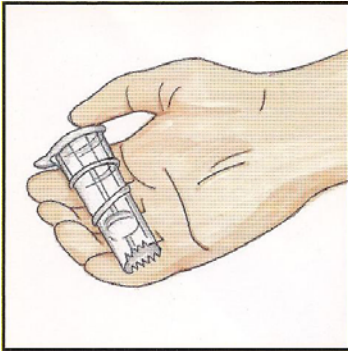

SAFTI

Patent-Entsafter und Saftspender für

Zitronen • Orangen • Grapefruits

È indispensabile in casa, in viaggio e in camping

Avete fatto una buona scelta a comprare il prodotto della casa PRADO.

L' utilizzazione del SAFTI è abbastanza facile:

1. mantenere il frutto orizzontale
2. muovere la lama dentata e tagliare la punta del frutto
3. avvitare il SAFTI dentro il frutto
4. premere il frutto finché il SAFTI si riempie di succo

Il SAFTI! si può usare per limoni, arance e pompelmi.