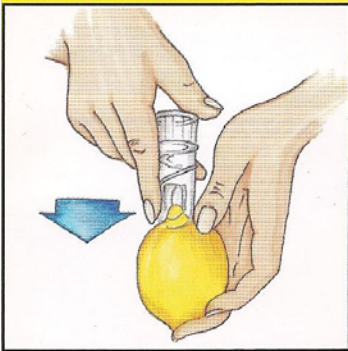

SAFTI

Patent-Entsafter und Saftspender für

Zitronen • Orangen • Grapefruits

È indispensabile in casa, in viaggio e in camping

Avete fatto una buona scelta a comprare il prodotto della casa PRADO.

L' utilizzazione del SAFTI è abbastanza facile:

1. mantenere il frutto orizzontale
2. muovere la lama dentata e tagliare la punta del frutto
3. avvitare il SAFTI dentro il frutto
4. premere il frutto finché il SAFTI si riempie di succo

Il SAFTI! si può usare per limoni, arance e pompelmi.